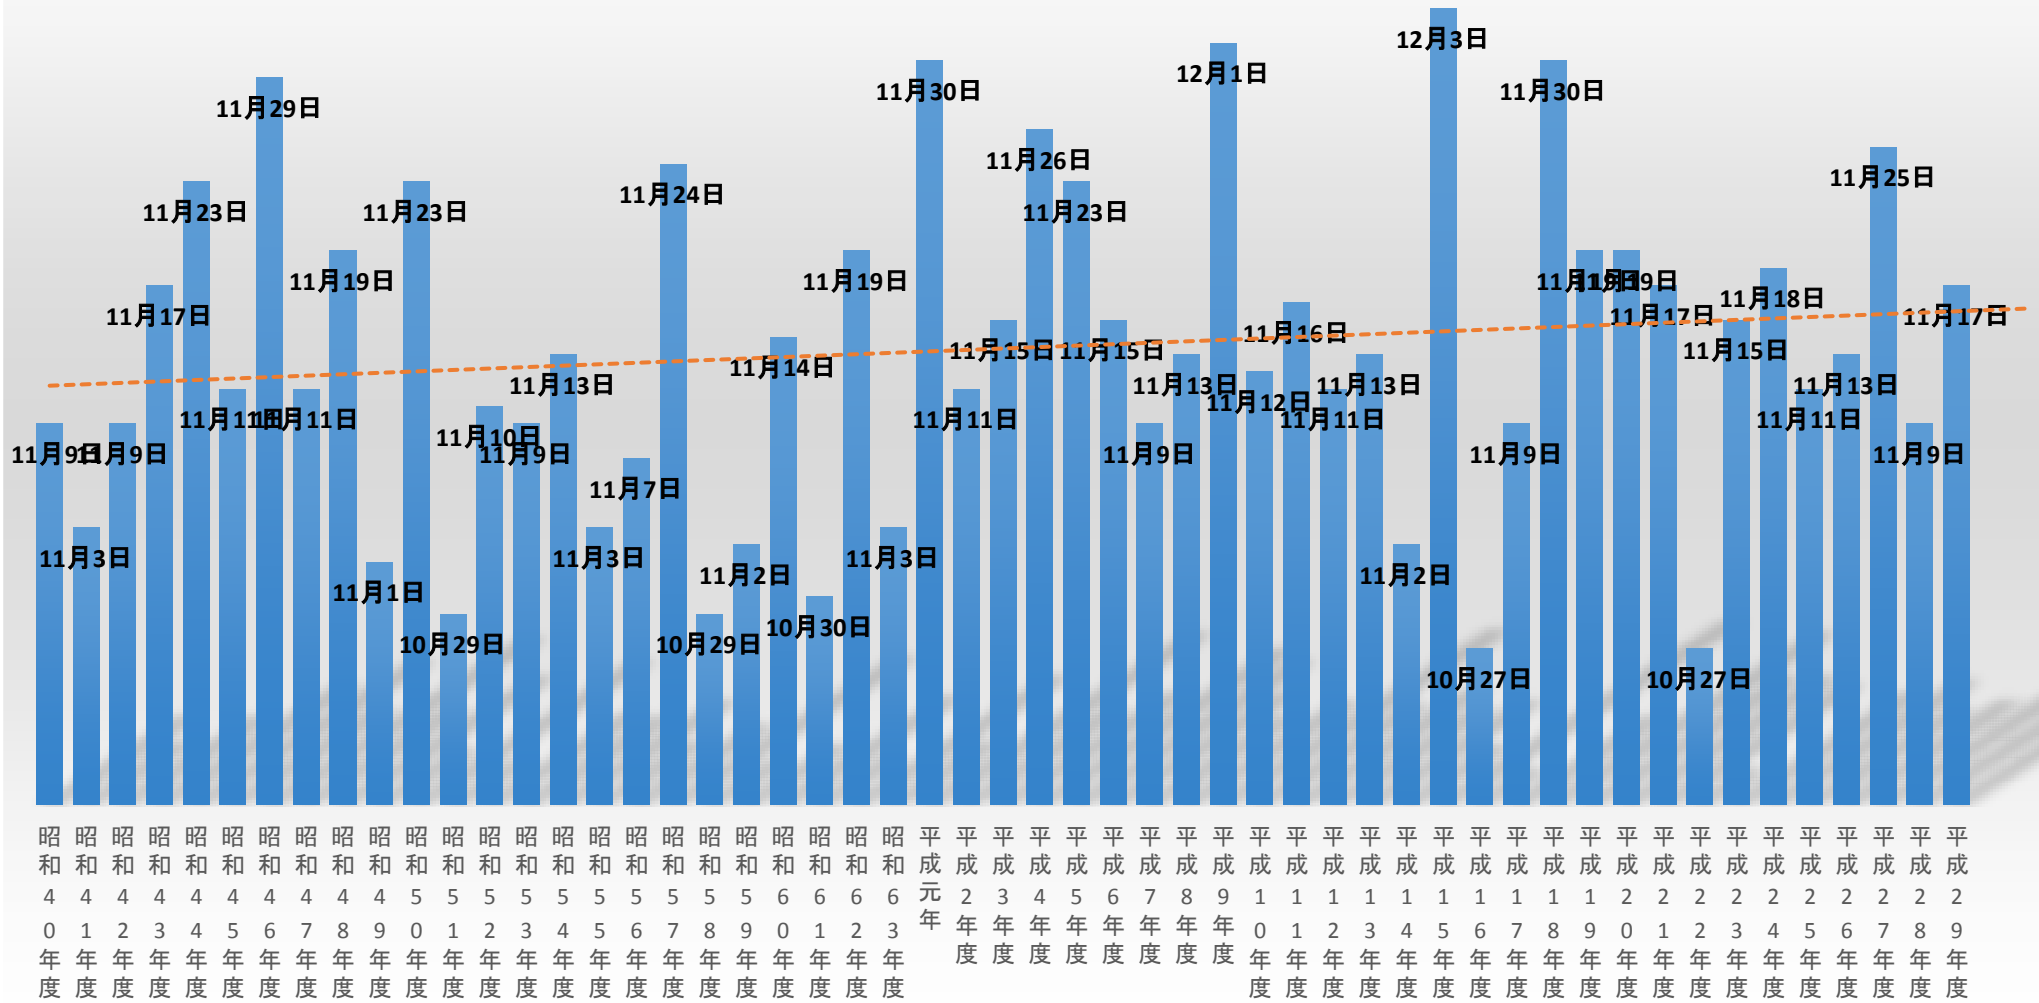

「初雪の降った日」の平均値 = 11月13日

測定方法 : 校庭が一面に白くなった日

十和田市立十和田湖小学校